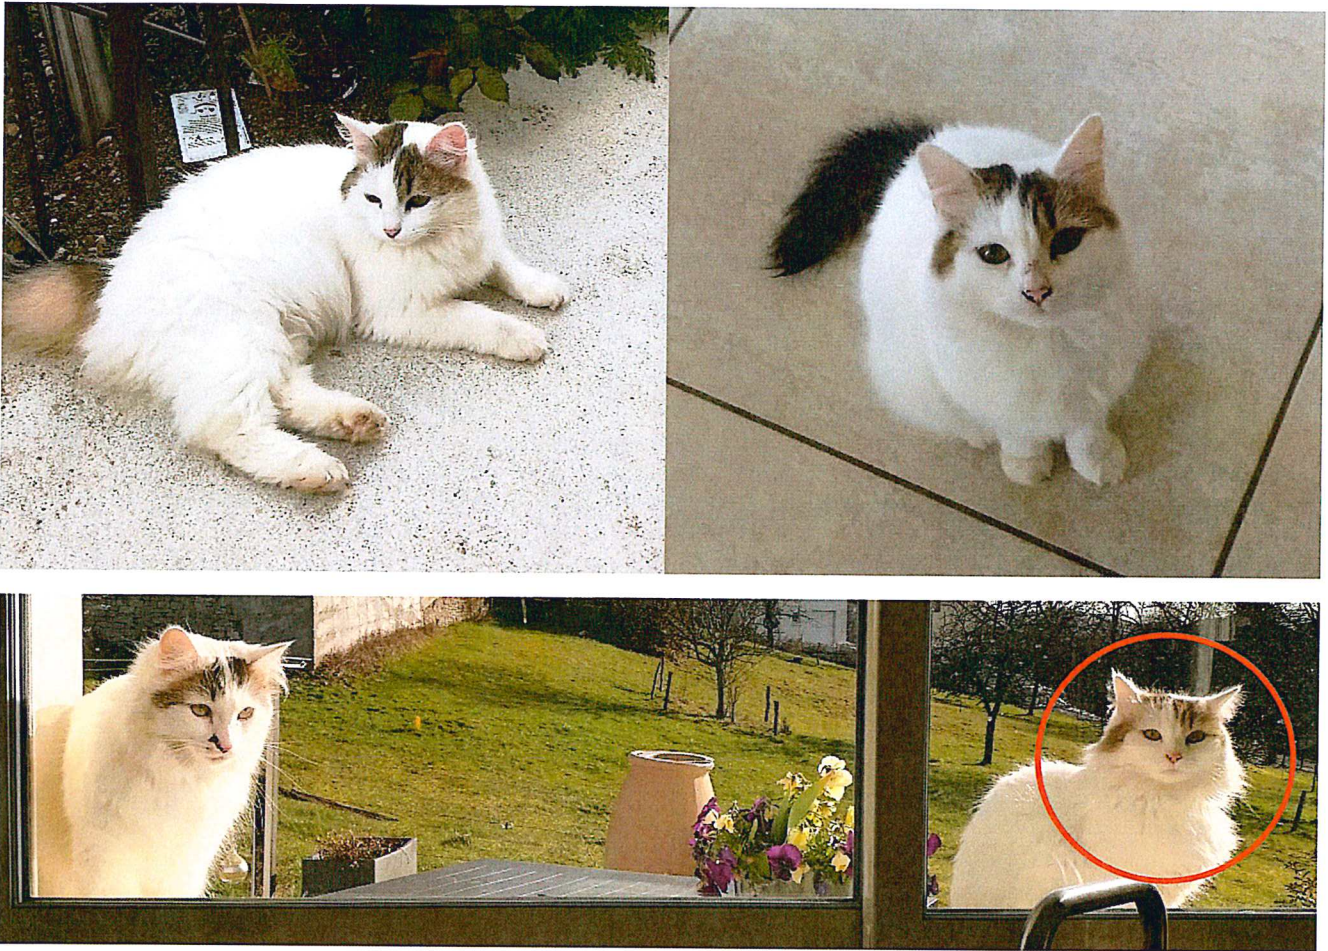

CHAT PERDU

Milka – Femelle de 2 ans – Petite et ronde – Poils longs blancs – Queue grise/marron – Tâches grises/marrons sur la tête – **Sauvage**

Disparue depuis samedi 23/06/18

Nous avons un autre chat qui lui ressemble beaucoup (à gauche sur la photo)

Si vous l'apercevez, ce n'est pas la peine d'essayer de l'approcher, seulement nous prévenir au **06 64 63 90 96** ou au **04 74 76 62 09**

Merci d'avance

Famille BRUN – 129 route de Pire à Géovreissiat (Philippe et sa pelleteuse)